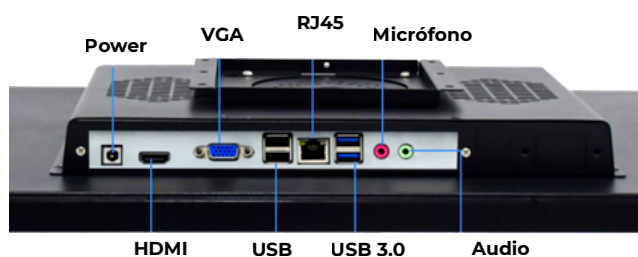

NFC

4G Red

MLRUGGED

Antena

Encendido

Power

VGA

RJ45

Micrófono

HDMI

USB

USB 3.0

Audio

Especificaciones

General

Dimensiones	247 x 166 x 44mm
Peso	2,500 g
Color	Negro
LCD	10.1 pulgadas IPS FHD 1920X1080
Panel Touch	Pantalla capacitiva de cristal templado de 10 puntos
Cámara	N/A
Puertos I/O	2 x USB 3.0, 2 x USB 2.0 1x VGA 2x Puerto COM 1 x RJ45 (10/100/1000M) 1 x Salida de audio 3.5mm Standard Jack 1 x HDMI