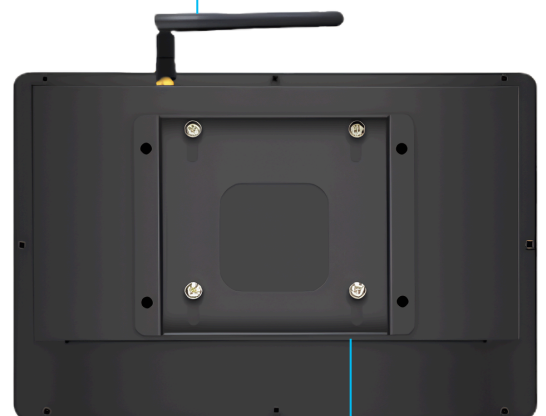

NFC

4G Red

MLRUGGED

Antena

Encendido

Power

VGA

RJ45

Micrófono

HDMI

USB

USB 3.0

Audio

Especificaciones

General

Dimensiones	247 x 166 x 44mm
Peso	2,500 g
Color	Negro
LCD	10.1 pulgadas IPS FHD 1920X1080
Panel Touch	Pantalla capacitiva de cristal templado de 10 puntos
Cámara	N/A
Puertos I/O	2 x USB 3.0, 2 x USB 2.0 1x VGA 2x Puerto COM 1 x RJ45 (10/100/1000M) 1 x Salida de audio 3.5mm Standard Jack 1 x HDMI